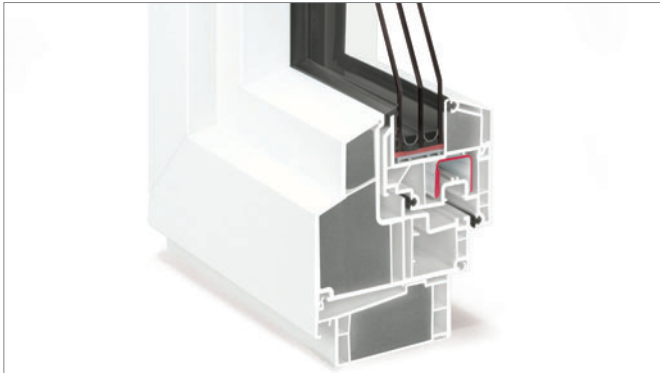

PASSIVHAUSFENSTER UND -HAUSTÜREN

HÖCHSTE WÄRMEDÄMMUNG AUS REHAU PROFIL-SYSTEMEN

Wenn Ihnen energiebewusstes Bauen und Renovieren im Passivhaus-Standard besonders am Herzen liegt, dann werden Sie sich mit dem zertifizierten Passivhaus-Fenstersystem REHAU Klima-Design und den zertifizierten Passivhaus-Haustüren aus REHAU Brillant-Design rundum wohl fühlen. Sie machen Ihr Zuhause unübertroffen behaglich, sparen Energie und sind speziell für Passivhäuser konstruiert. Eine bessere Entscheidung können Sie nicht treffen.

Niedrige Energiekosten, Mehr Wohnkomfort

Die durchdachten Konstruktionsdetails der Passivhaus-Fenster aus REHAU Klima-Design sind konsequent auf eine optimale Wärmedämmung ausgelegt. Die Mehrkammertechnik nutzt Luftpolster als isolierende Elemente. Ebenso wirkt die großzügige Bautiefe von 120 mm wie eine Barriere zwischen warmen Innenräumen und kalter Außenluft. FCKW-freie Wärmedämmkeile runden das hochwertige Wärmedämmpaket perfekt ab. Das Ergebnis ist ein exzellenter Schutz gegen Wind und Kälte bei herausragenden Wärmedämmwerten. So können Sie Ihr Zuhause richtig genießen.