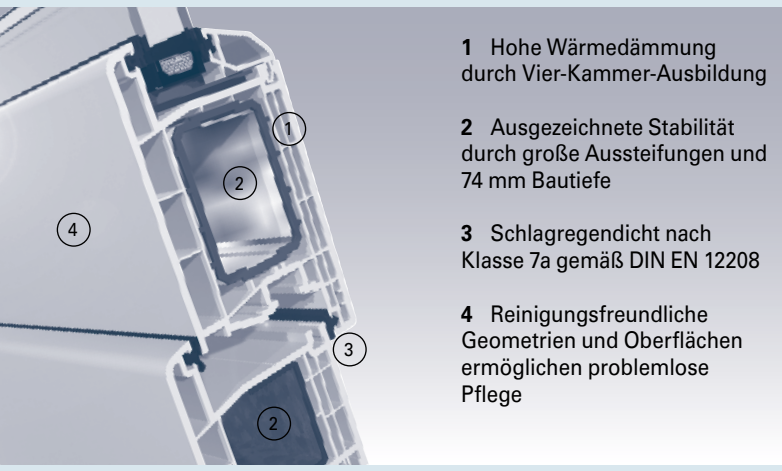

zeitlos elegant
stabil
reinigungsfreundlich
individuell
langlebig

die visitenkarte des hauses

Innenansicht

Außenansicht

Design

Die Haustür ist der gestalterische Mittelpunkt einer jeden Fassade und damit die Visitenkarte des Hauses. Haustüren aus dem Profilsystem S 8000 IQ sind architektonische Gestaltungselemente und prägen durch Größe, Form, Farbe und Anordnung ganz entscheidend das Gesicht der Außenfassade. Ihre weichen Rundungen und die abgeschrägte Profilgeometrie betonen die klassische Linienführung und schaffen eine moderne und ansprechende Optik. Sie prägen Individualität und Wertigkeit.

Technik

Bei Haustüren aus Kunststoffprofilen spielen Stabilität, Verwindungssteifigkeit und Eckfestigkeit eine entscheidende Rolle. Deshalb kommen bei Haustüren aus dem System S 8000 IQ große Stahlaussteifungen und spezielle Schweißeckverbinder zum Einsatz. Sie tragen entscheidend zur langen Lebensdauer Ihrer Haustür bei. Außerdem kann durch die spezielle Anordnung der Stege bei einer Bautiefe von 74 mm ein Stahl mit einer bis zu 30 % höheren Biegesteifigkeit eingesetzt werden. Damit ist im Haustürprofil S 8000 IQ für die notwendige Stabilität gesorgt - für ein langes Haustürleben.

Mehr Informationen unter: www.gealan.de

- 1 Hohe Wärmedämmung durch Vier-Kammer-Ausbildung
- 2 Ausgezeichnete Stabilität durch große Aussteifungen und 74 mm Bautiefe
- 3 Schlagregendicht nach Klasse 7a gemäß DIN EN 12208
- 4 Reinigungsfreundliche Geometrien und Oberflächen ermöglichen problemlose Pflege